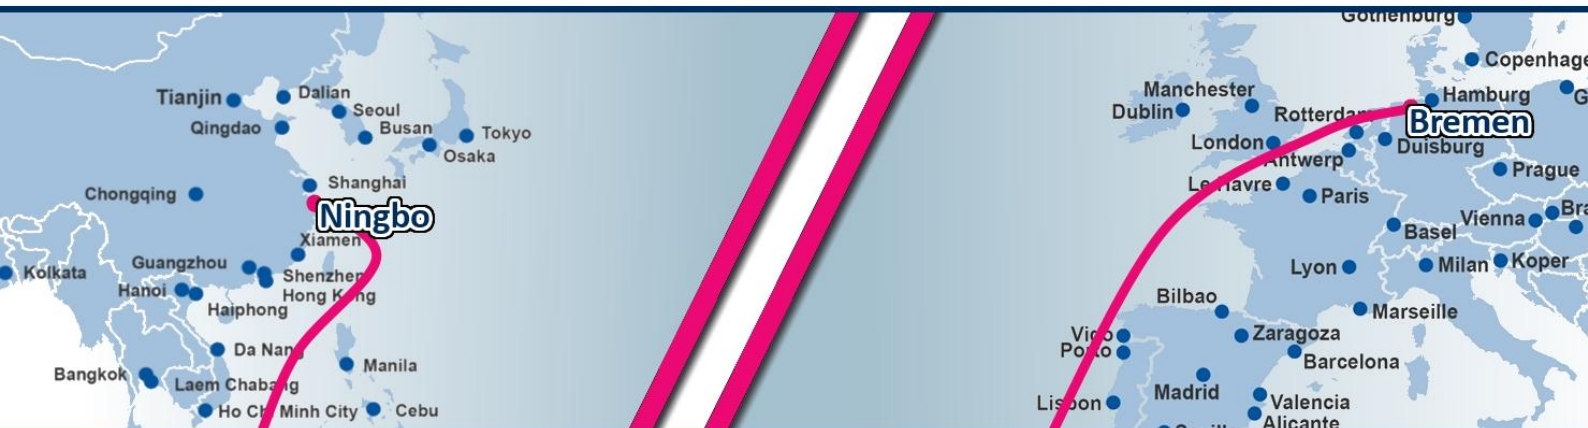

hot news

Direkter Service Ningbo – Bremen

Wir freuen uns Sie über eine direkte Abfahrt aus Ningbo, China nach Bremen zu informieren.

Ihre Vorteile:

- Kein zusätzlicher LCL Umschlag in Hamburg
- Transitzeit 32 Tage
- Wöchentliche Abfahrt
- Schnelle Abfertigung durch den Zoll
- 100% Neutralität

Das PCG Packing Center GVZ-Bremen GmbH kümmert sich als unser verlässlicher Partner um die Entladung und Bereitstellung Ihrer Sendungen.

Wir freuen uns auf Ihre direkten Buchungen nach Bremen und haben bei Fragen stets ein offenes Ohr für Sie!